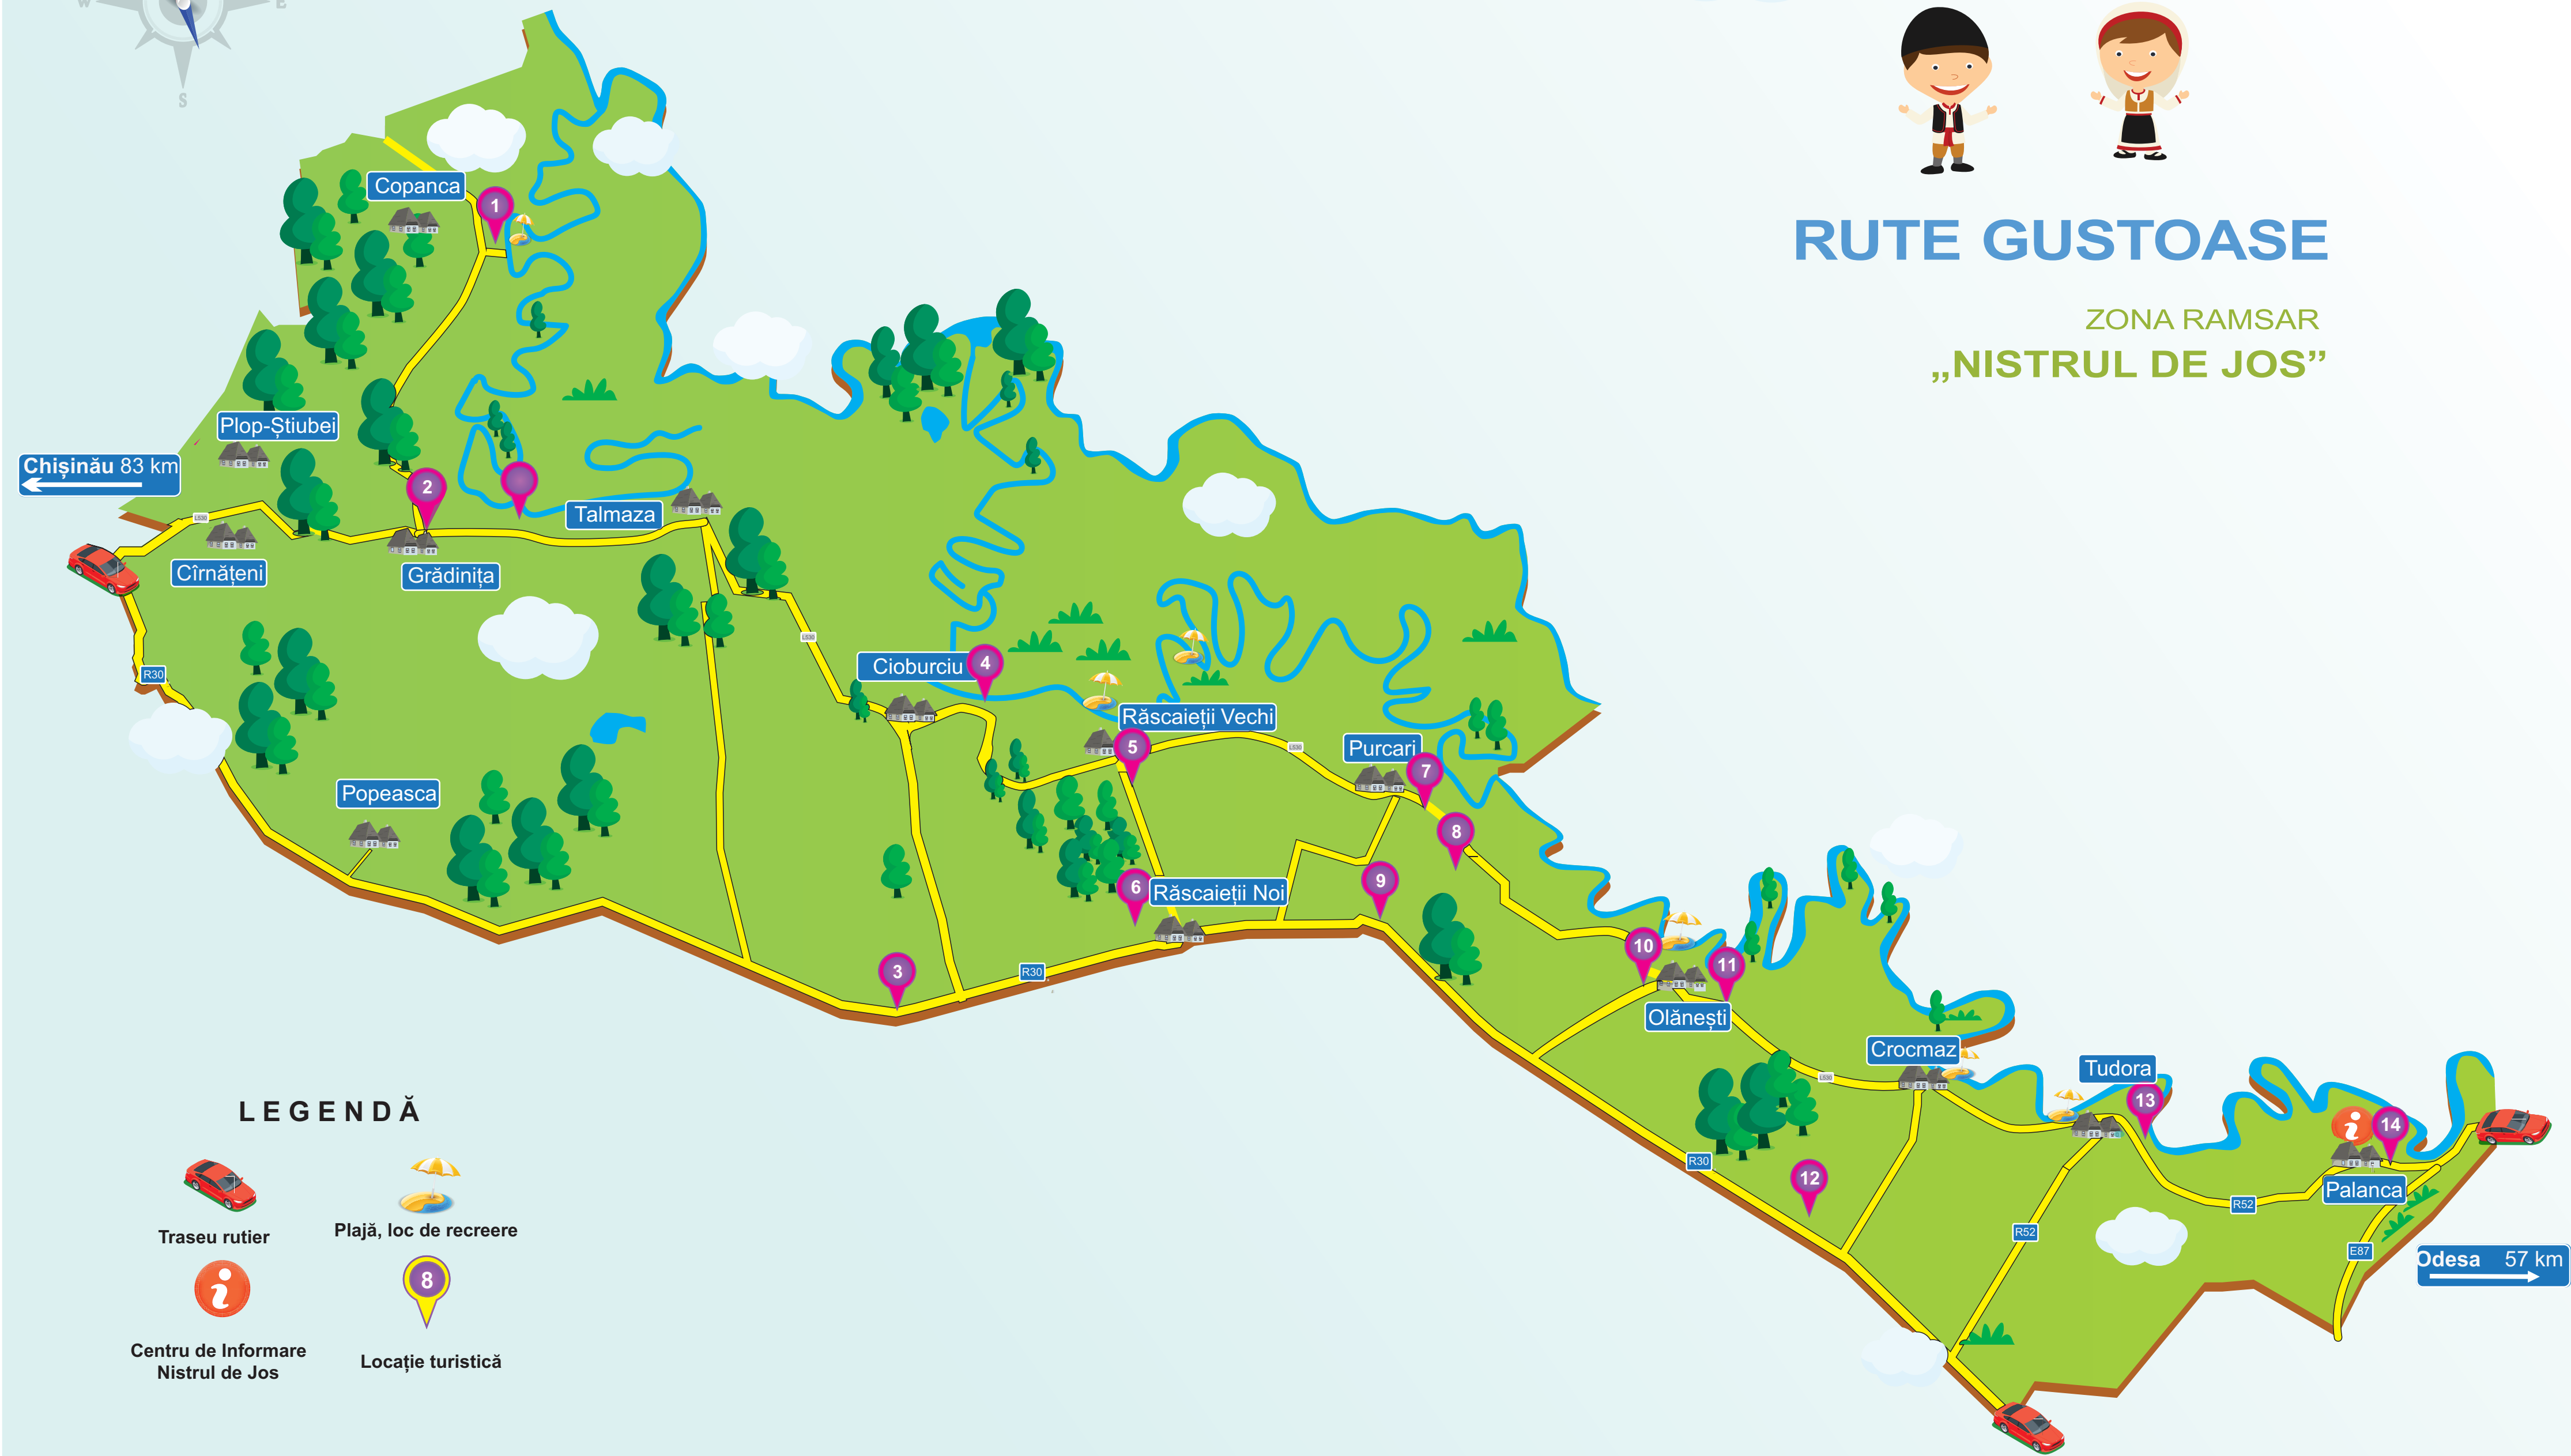

With funding from
Austrian
Development
Cooperation

RUTE GUSTOASE

ZONA RAMSAR
„NISTRUL DE JOS”

Acest material este elaborat în cadrul proiectului *Măsuri de adaptare și reziliență la schimbările climatice și dezvoltarea instituțională în Zona Ramsar „Nistrul de Jos”*, finanțat de Agenția Austriacă pentru Dezvoltare cu fonduri ale Cooperării Austriece pentru Dezvoltare. Proiectul este implementat în parteneriat de SE Biotica și AO EcoContact și vine în susținerea creării Ariei Naturale Protejate de Stat – Parcul Național „Nistrul de Jos” – sporind interesul populației locale pentru oportunitățile de dezvoltare în zonă.

Complex MARION 4*

or. Ștefan Vodă
str. Zona Industrială 8
+373 242 22 388
+373 693 23 858
www.complexmarion.md
info@complexmarion.md
GPS: 46°31'35.4"N 29°39'00.5"E

DOMENIILE PRIPA

s. Purcari
www.pripa.md
+373 69 108 550
GPS: 46°30'54.8"N 29°53'26.5"E

Sud Est

TIMBRUS
PURCARI ESTATE

**VIN
ARIA
NOB
ILA®**

GOGU WINERY

or. Căușeni
str. Păcii 87
+373 798 25 409
www.goguwinery.md
info@gogu.md
GPS: 46°37'52.9"N 29°24'10.9"E

Restaurant SUD-EST

or. Ștefan Vodă, R30
(+373) 692 24 905
www.sudest.md
GPS: 46°32'12.2"N 29°40'32.0"E

PENSIUNEA LA TUDORA

s. Tudora,
str. Ștefan cel Mare 109
+373 681 96 250
dorina_onici@mail.ru
fb.com/pensiunealatudora
GPS: 46°26'27.4"N 30°02'05.2"E

Pensiunea Turistică „CASA VECHE”

s. Palanca
+373 797 08 172
pensiunea.casaveche@gmail.com
fb.com/casavechepalanca
GPS: 46°24'45.8"N 30°04'55.8"E